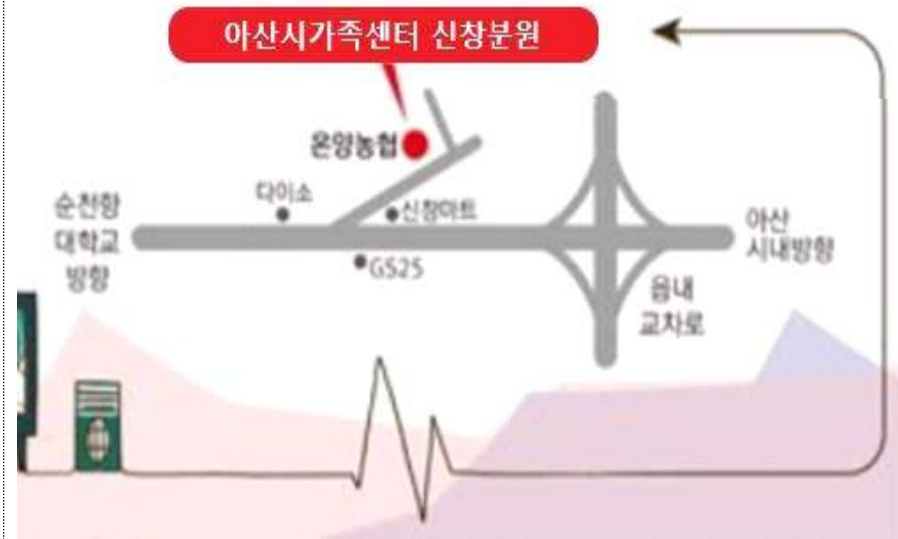

11월 센터 프로그램 안내

센터안내

◦ 운영시간 : 평일 9:00~18:00 (점심시간 12:00~13:00)

※ 아이돌봄서비스 (041-548-9779, 내선 1번)

- * 서비스 연계, 아이돌보미 양성 및 교육 등
- 충남 아산시 시민로 467-15

※ 다문화교육센터 (041-548-9779, 내선 2번)

- * 한국어교육, 통번역지원, 이중언어, 방문교육 등
- 충남 아산시 시장길 29, 시민문화복지센터 4층

※ 외국인배움터 (041-548-9779, 내선 3번)

- * 글로벌 아동·청소년 사업
- 충남 아산시 온천대로 1496

※ 글로벌가족센터 (041-548-9772, 내선 4번)

- * 아이돌봄(내선 1번), 공동육아, 가족역량강화지원사업, 가족상담 등
- 충남 아산시 시민로 467-15

※ 다문화 신청분원 (041-548-9779, 내선 5번)

- * 방과후교실, 한국어 교육(청소년, 성인), 통번역 서비스, 사회통합(지역네트워크), 사례관리, 작은도서관 등
- 충남 아산시 신창면 서부남로 860, 2층